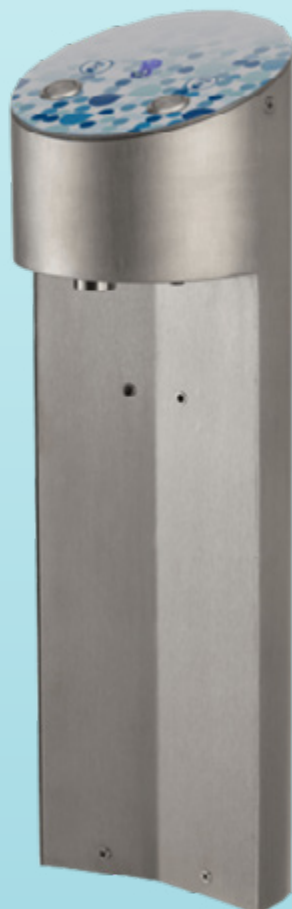

BluTower

Ein Zapfaufsatz mit sehr geringen Platzansprüchen, jedoch mit den Funktionen einer professionellen Zapfsäule. Erhältlich mit 2 oder 3 Tasten.

Watt

35 W – 0.15 A

Modular

Kann mit jedem Untertischgerät verbunden werden